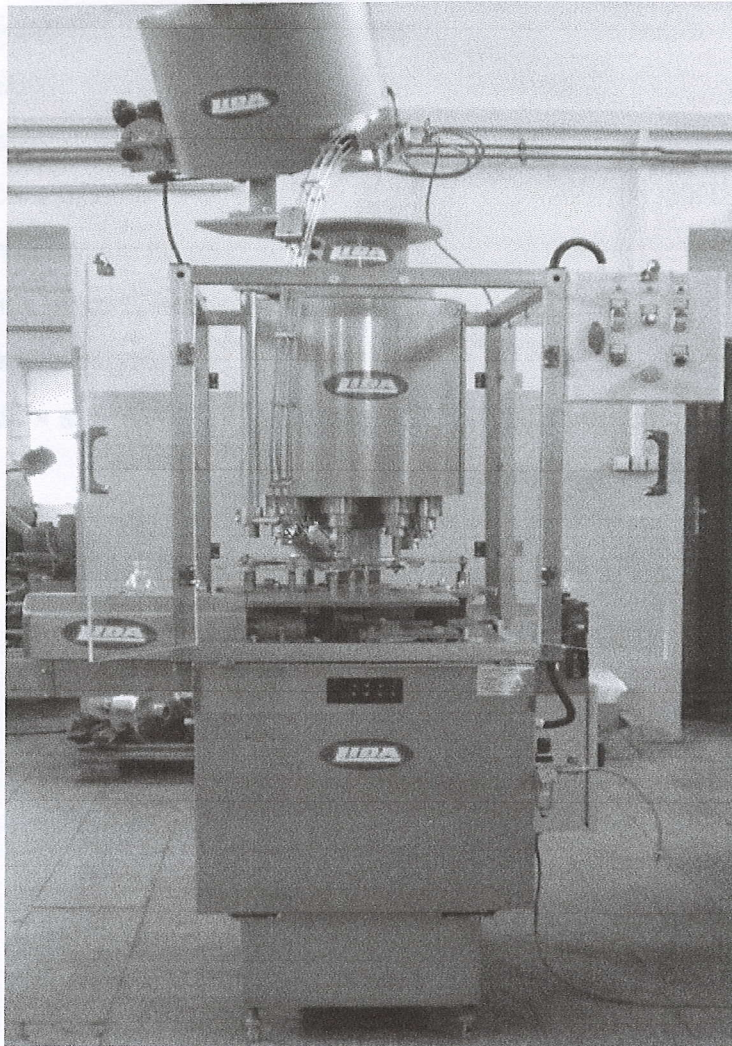

ZAKRĘCARKA BUTELEK PET 8 - GŁOWICOWA

ZAKRĘCARKA BUTELEK PET 8- GŁOWICOWA „LIDA”