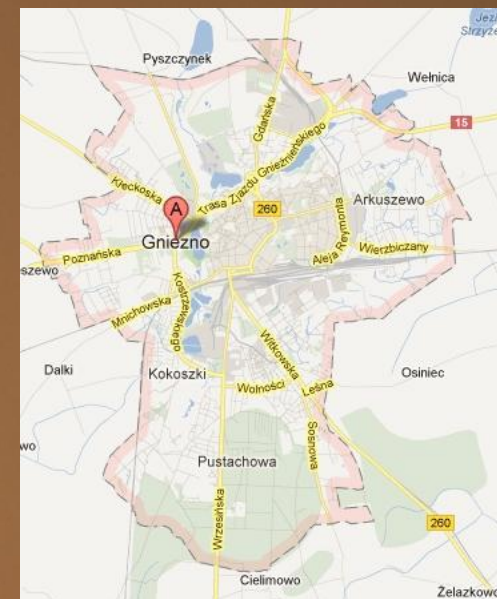

Miejscowość:

Powiat:

Województwo:

Ulica:

Obręb:

Działka numer:

Księga Wieczysta:

Użytkownik wieczysty gruntu
i właściciel budynku:

Gniezno

gnieźniński

wielkopolskie

Lecha 10

0001 – Gniezno

59/2

PO1G//00060963/3

Przewozy Regionalne sp. z o.o.
z siedzibą w Warszawie.