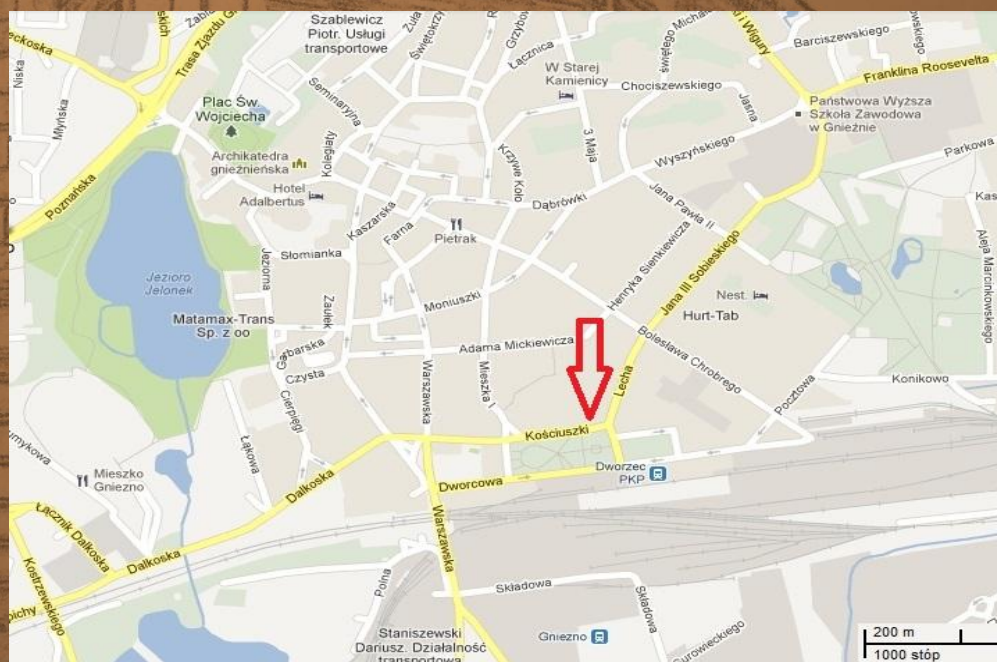

Nieruchomość znajduje się
w centrum miasta
u zbiegu ulicy Lecha i Kościuszki.