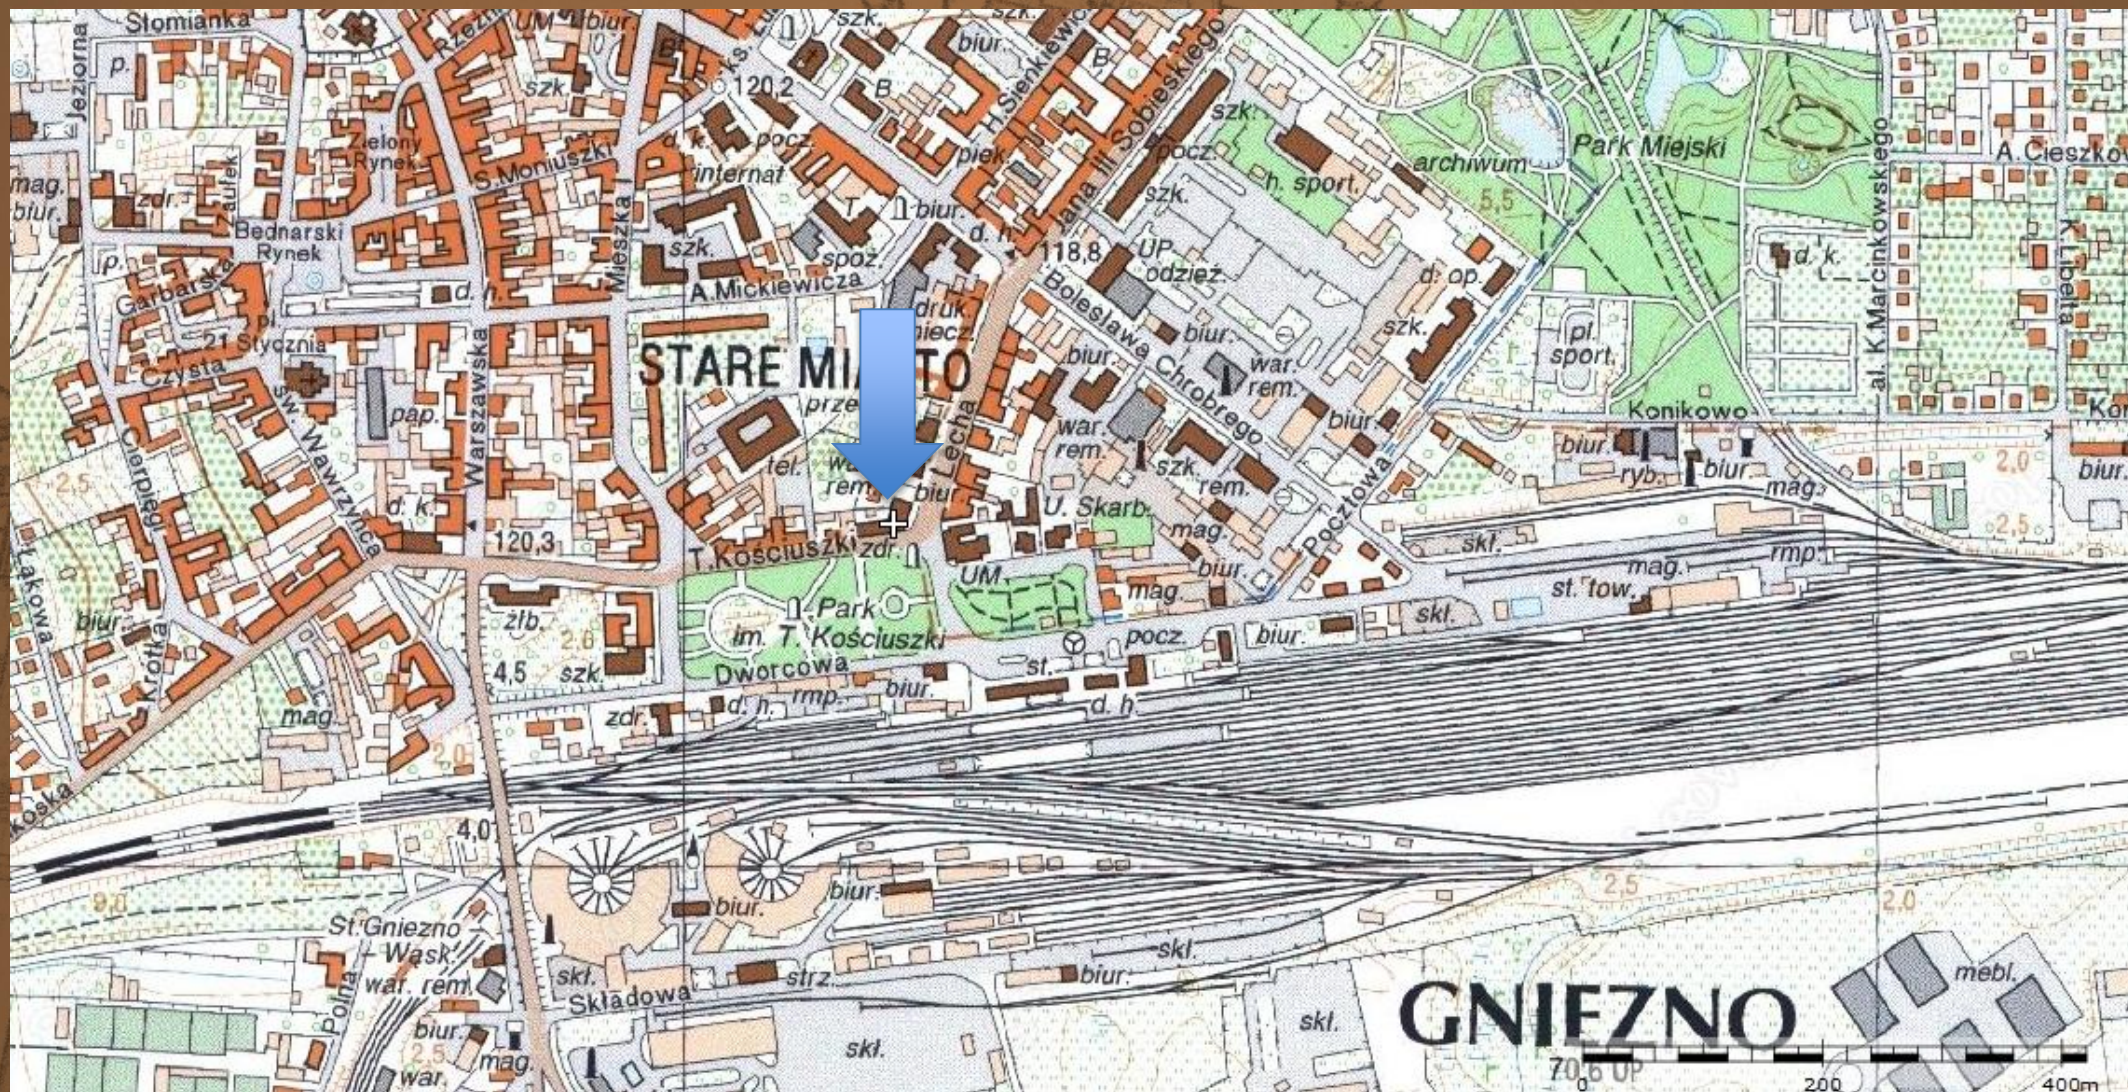

Przewozy Regionalne

OFERTA - GNIEZNO, ul. LECHA 10

Przewozy Regionalne sp. z o.o. ul. Wileńska 14A 03-414 Warszawa e-mail: nieruchomosci@p-r.com.pl tel. +48 603 137 123 www.przewozyregionalne.pl