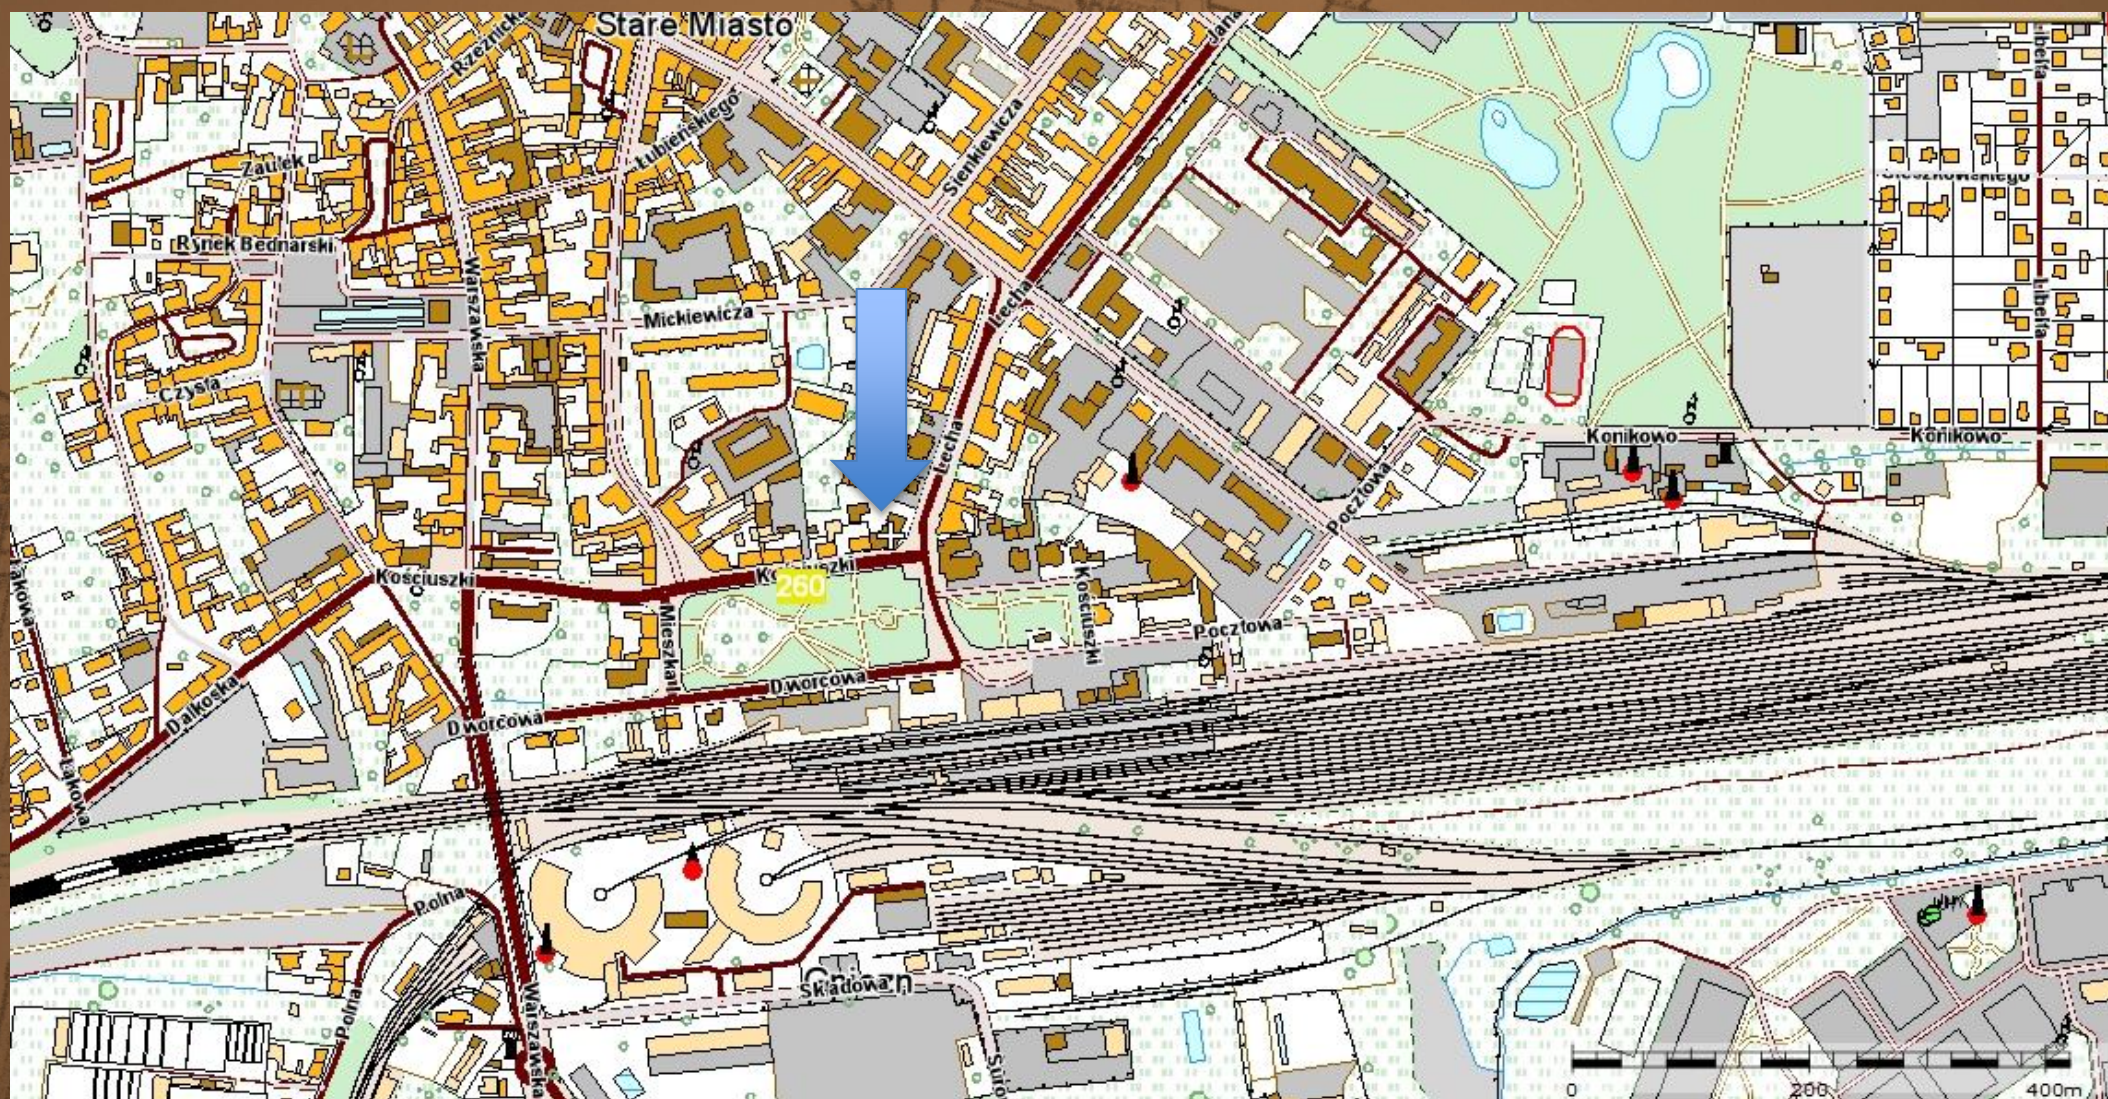

Przewozy Regionalne

OFERTA - GNIEZNO, ul. LECHA 10

Przewozy Regionalne sp. z o.o. ul. Wileńska 14A 03-414 Warszawa e-mail: nieruchomosci@p-r.com.pl tel. +48 603 137 123 www.przewozyregionalne.pl