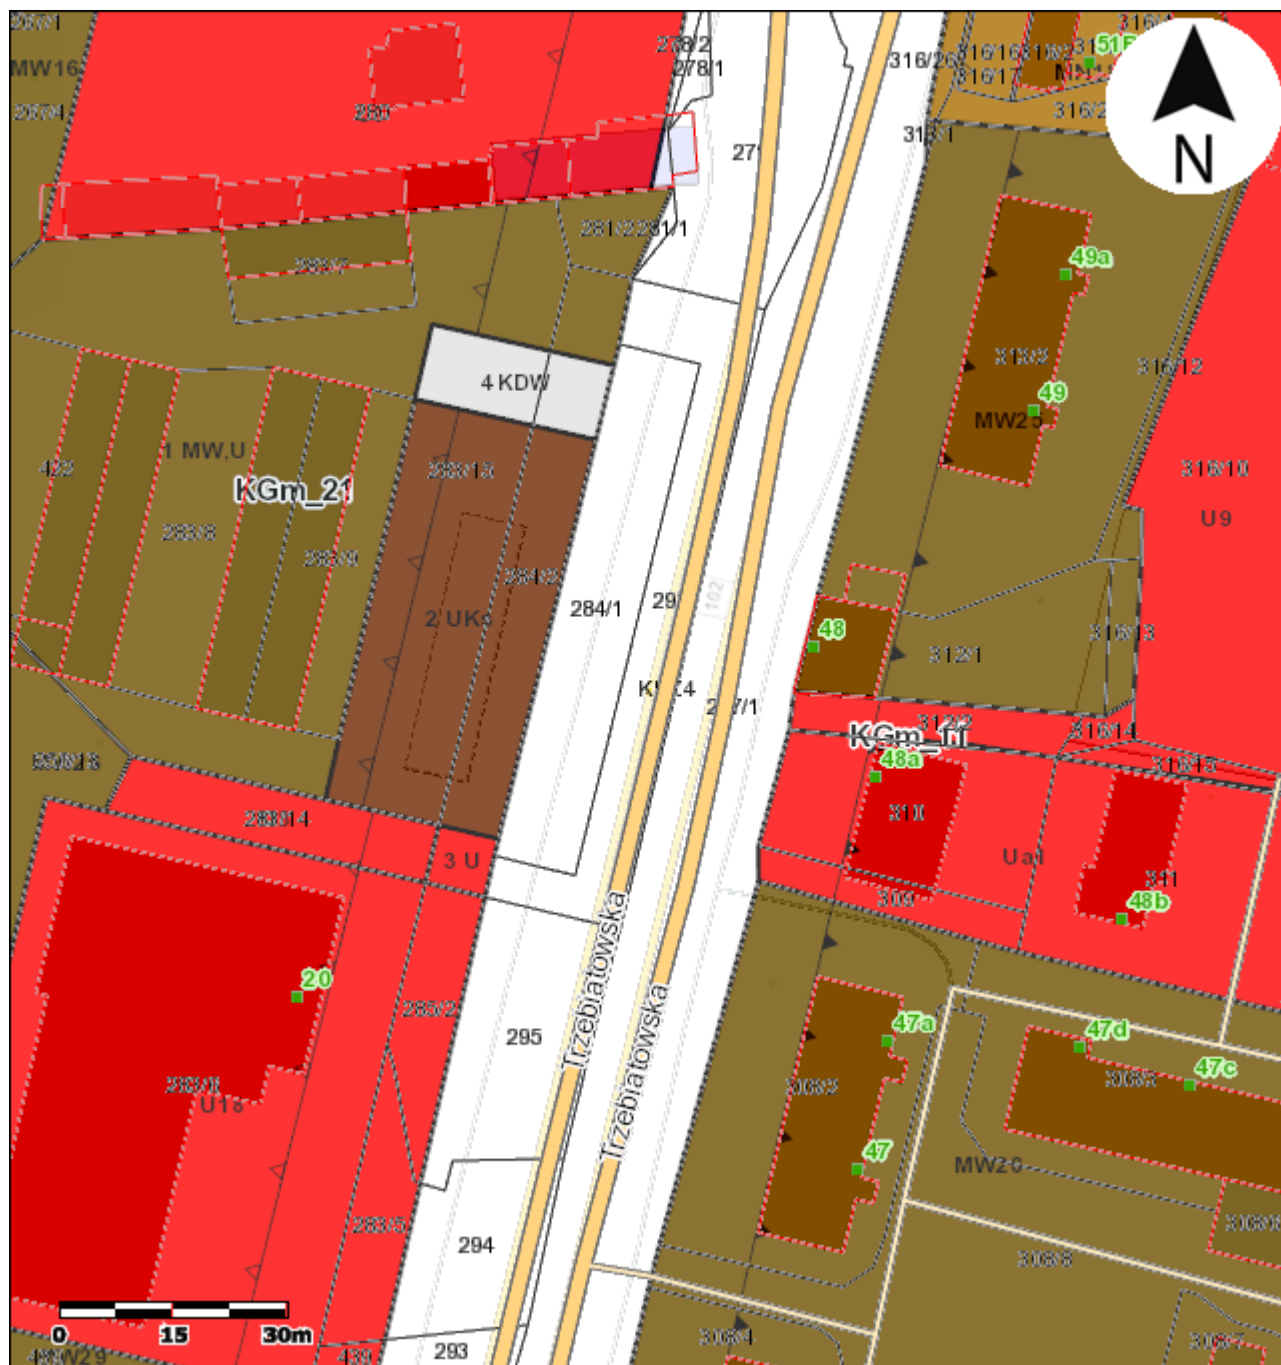

Mapa:

Planowanie przestrzenne - Administracja

5537187,16 6004612,21

5537356,50 6004612,21

5537187,16 6004432,29

5537356,50 6004432,29

Sporządził MK_epyjek - w dniu 27-03-2015 12:15 - wyłącznie do celów wewnętrznych. Dane ewidencyjne zaprezentowane na niniejszym wydruku stanowią informację archiwalne. Aktualność danych – nie starsze niż 02-11-2013. Zakaz udostępniania osobom trzecim.